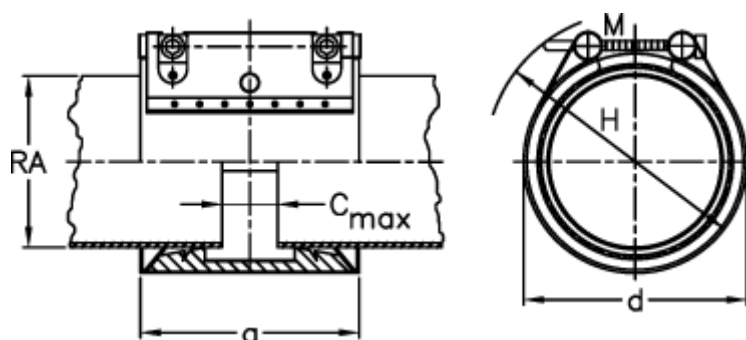

Varenummer: 025788400168
Beskrivelse: Norma Connect rørkobling
GRIP W2 Ø=168,3 NBR, 16 bar

Mål

a	= 115
C max med båndindlæg	= 35
d	= 195
H	= 225
M (Skrue)	= M12
Nominelt tryk (bar)	= 16
RA	= 168.3
RA min-RA max	= 166,6-170,0

Vægt pr stk. = 2.8